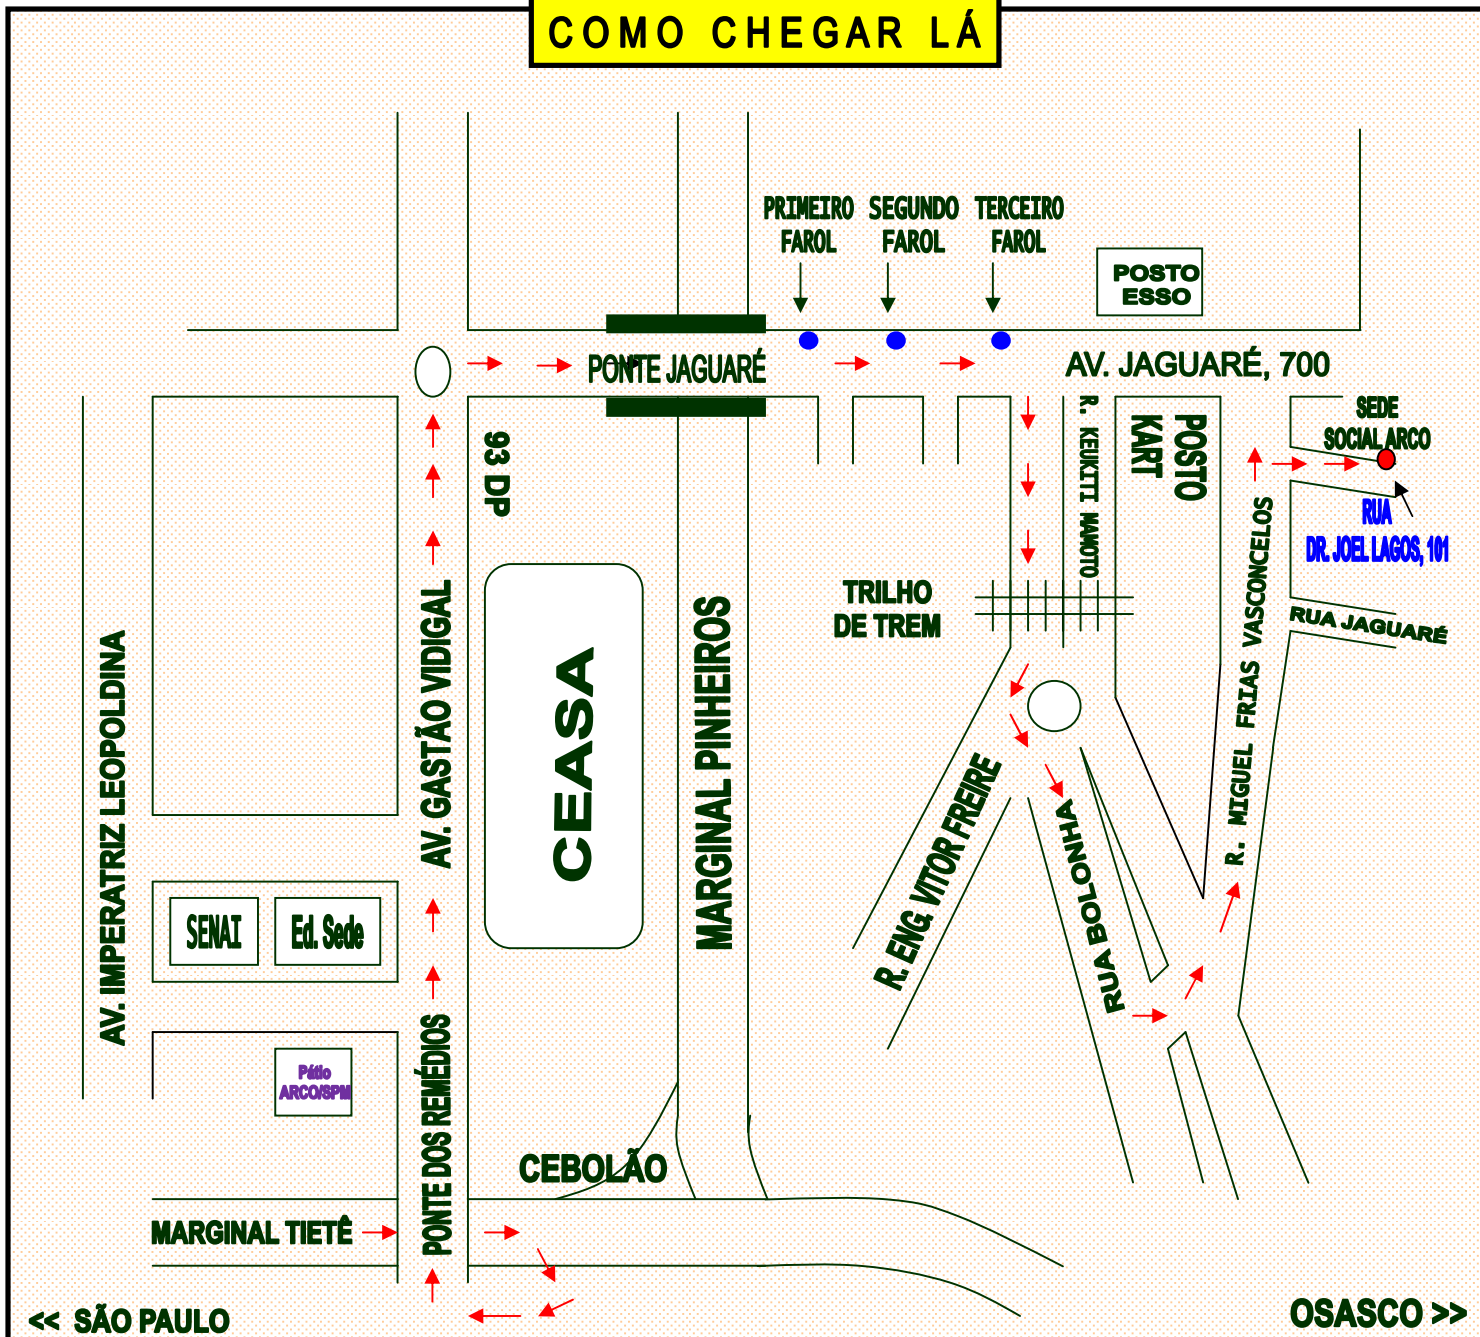

MAPA SEDE SOCIAL E ESPORTIVA

COMO CHEGAR LÁ

<< SÃO PAULO

OSASCO >>

RUA DR. JOEL LAGOS, 101 - JAGUARÉ
TEL.: (0xx11) 3768 - 4181 ou 3766-7937

OS QUE ÔNIBUS PASSAM NA :

- BARRA FUNDA (No terminal) : João XXIII
- LAPA (Ao lado do Mercado da Lapa) : Jd. Boa Vista / Cohab Raposo Tavares / Jaguaré
- IMPERATRIZ LEOPOLDINA : Jd. Boa Vista / Cohab Raposo Tavares / Jaguaré